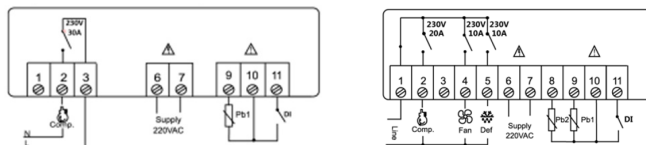

## Контроллер управления холодильной установкой ETC-961 plus / 974 plus

1 реле 30A (961 версия) 1 датчик NTC в комплекте, 1 цифровой вход  
3 реле 20A/10A/10A (974 версия) 2 датчика NTC в комплекте 1 цифровой вход

С помощью цифрового входа можно настроить отключение компрессора и вентилятора воздухоохлаждителя при открытии двери. Реле 30A для модели 961 plus и 20A для модели 974 plus позволяют подключить разные модели компрессоров холодильной установки без дополнительного магнитного пускателя.

## Контроллеры с возможностью копирования и переноса параметров настройки с помощью карты копирования ECS-961 / 974

1 реле 17A (961 версия) 1 датчик NTC в комплекте  
3 реле 17A/10A/10A (974 версия) 2 датчика NTC в комплекте

## Контроллер управления холодильной установкой ETC-961 / 974

1 реле 10A (961 версия) 1 датчик NTC в комплекте  
3 реле 10A/10A/10A (974 версия) 2 датчика NTC в комплекте