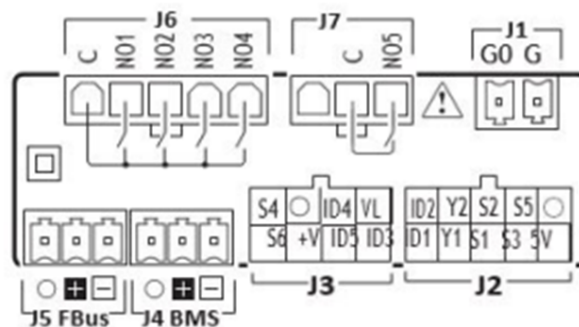

Особенности:

- встроенная сетевая карта
- поддержка 2-х линий всасывания (до 4 компрессора MT + 2 компрессора HT)
- поддержка компрессоров с инвертором
- удобная настройка через NFC или Bluetooth (с помощью приложения Applica)
- настройка через приложение Applica desktop/ Spark (ПО для работы с картой параметров контроллеров CAREL, в том числе в режиме OFFLINE)
- наличие модуля NFC

Комплект для подключения:

Наименование	Количество	Код IC
U20R00MRK0280 Контроллер производительности mRACK, 24V, PANEL, NFC ONLY	1	12188
UCHCONP010 Комплект разъемов Carel, 1m, mChiller	1	11057
TRA00BE240 TRA00BE240 Трансформатор Carel, 230/24 V, mChiller	1	11058
SPKT0013P0 Датчик давления SPKT Carel, -1...9,3 Бар, внутренняя резьба	1	10894
SPKT0033P0 Датчик давления SPKT Carel, 0...34,5 Бар, внутренняя резьба	1	10896
SPKC002310 Кабель для датчика SPKT, IP67, 2 метра	2	10898