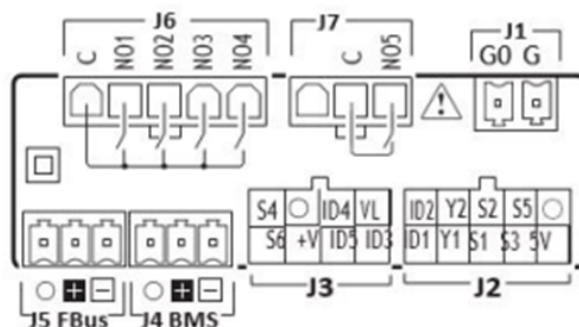

Контроллер управления чиллером 5 реле монтаж в панель

Особенности:

- 1 контур до 2-х компрессоров
- 5 реле по 5 А
- Монтаж в панель
- NFC
- Bluetooth (BLE)
- Управление ЭРВ через драйвер EVD Evolution
- Встроенная сетевая карта для подключения к системе мониторинга

Комплект для подключения:

Наименование	Количество	Код 1С
UCHBP00000200 Контроллер управления чиллером Carel µChiller, PANEL, NFC AND BTE	1	11056
UCHCONP010 Комплект разъемов Carel, 1m, mChiller	1	11057
TRA00BE240 TRA00BE240 Трансформатор Carel, 230/24 V, mChiller	1	11058

За подробной информацией обращайтесь в отдел продаж!

WWW.COPPERTUBES.RU

SALE@COPPERTUBES.RU

ссылки кликабельны!