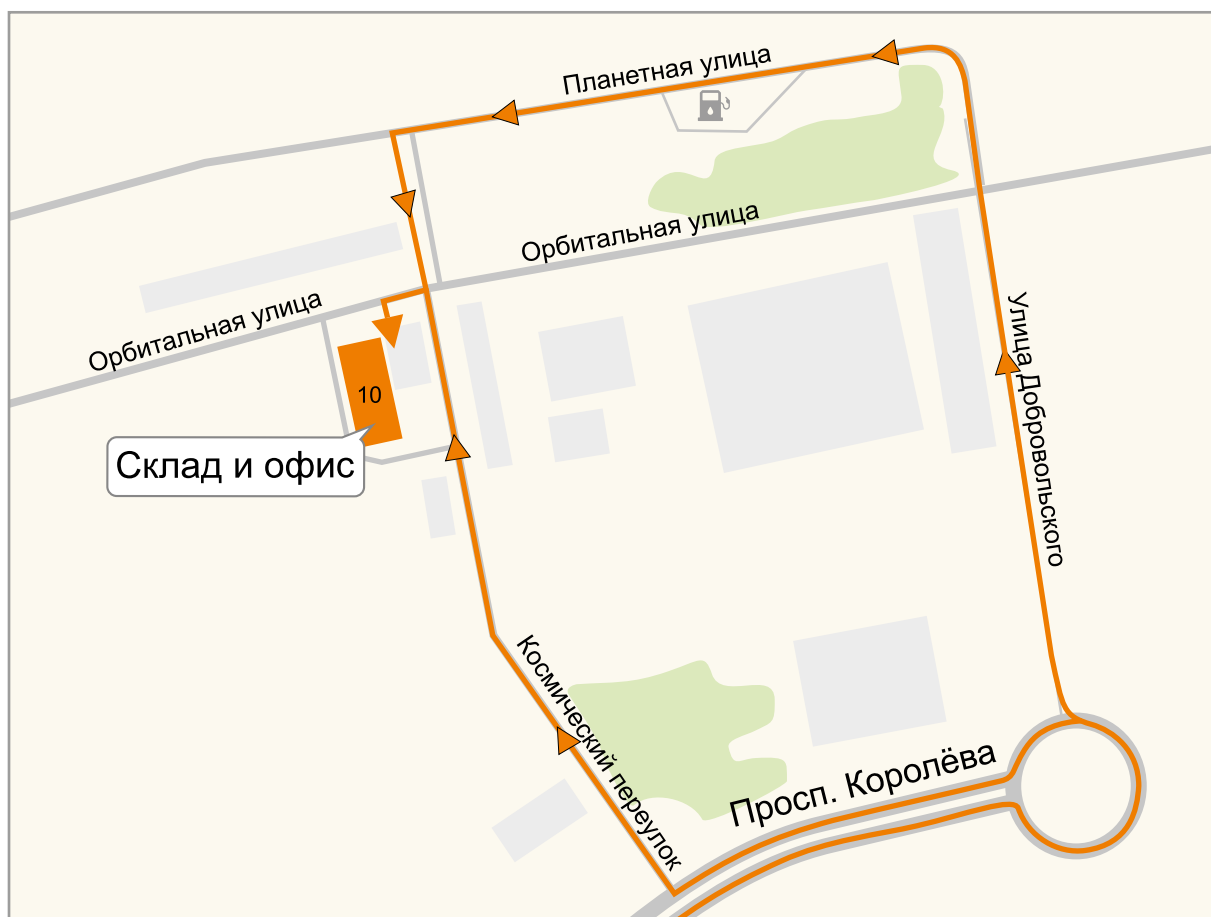

Как проехать?
Ростов-на-Дону

Построй маршрут на склад

Адрес: Орбитальная улица, 10

Режим работы склада: ПН-ПТ с 08:30 до 17:00

Первые ворота